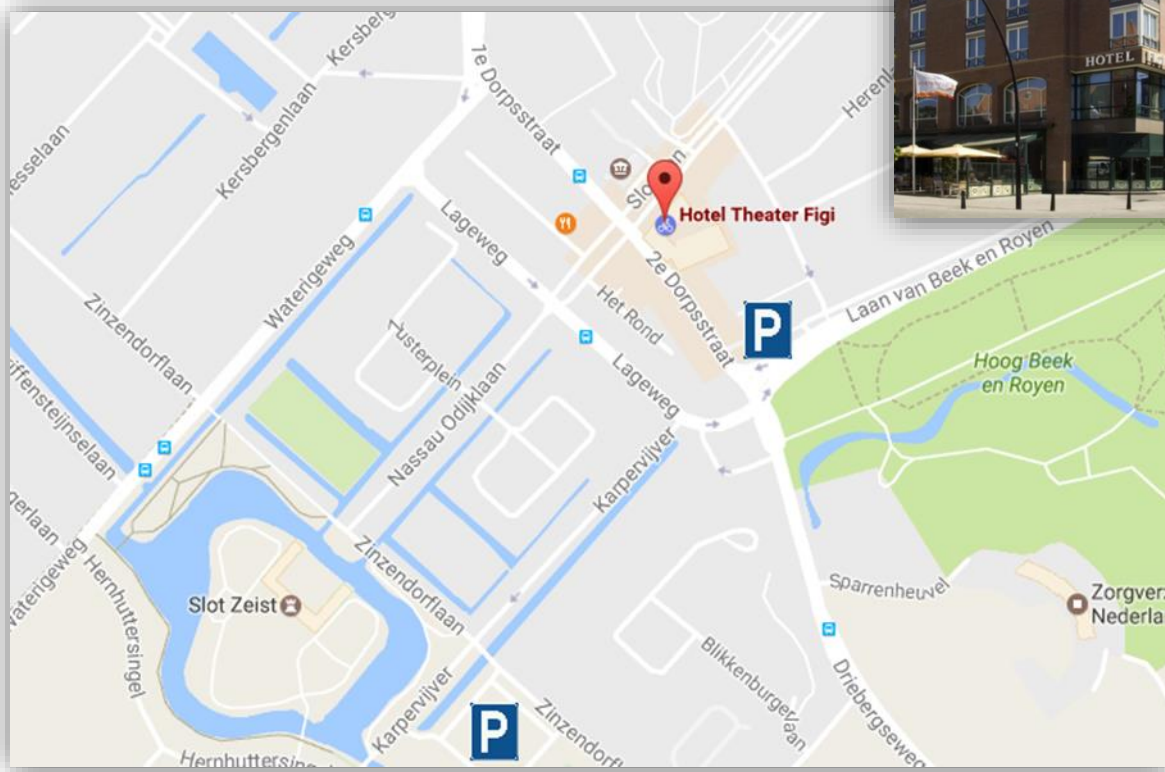

Routebeschrijving Hotel Theater Figi

Het Rond 2, 3701 HS Zeist
030 692 7400

Met de auto

A12 Utrecht-Arnhem, afslag 20, houd richting Zeist aan (N225). Na ongeveer 3km zie je bij de stoplichten rechts restaurant First, bij deze stoplichten sla je rechts af naar de Laan van Beek en Royen.
Na 20 meter aan je linkerkant de ingang van de parkeergarage van Figi.

Parkeren

Betaald parkeren kan in parkeergarage Figi, ingang via Laan van Beek en Royen.
Vanuit de parkeergarage kunt je Figi overdekt bereiken. In de garage is geen lift aanwezig.
Vrij parkeren kan op het parkeerterrein naast Slot Zeist aan de Zinzendorflaan. Navigatie: de Brouwerij.
Dit is op 5-10 minuten loopafstand van Hotel-Theater Figi.
U rijdt op de voorzijde van Slot Zeist af, daar wordt u linksaf gestuurd, het parkeerterrein wijst zich dan vanzelf.

Met het Openbaar Vervoer

Figi is ook prima bereikbaar per openbaar vervoer. Bij het NS Station Driebergen-Zeist staan bussen die nabij Figi stoppen. De bushalte is op nog geen minuut loopafstand als je uitstapt bij Gemeentehuis Zeist. Buslijn 50, 81 en 71, richting Zeist, Utrecht.
Voor goede aansluitingen kijk op www.9292.nl